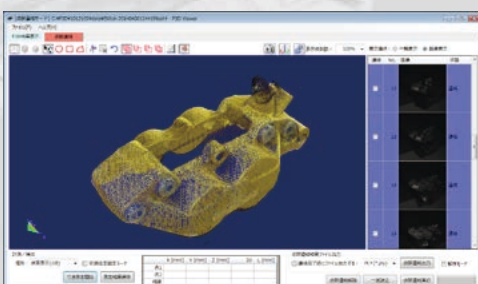

# P3D

Portable 3 Dimension  
NC-2323S

新開発MEMS-LDプロジェクタ搭載  
P3Dはオールインワン！  
もっともコンパクトな3Dスキャナです。

Nikon P3D NC-2323SはOS内蔵。  
誰でも簡単に持ち運べ、デジカメ感覚で  
3次元形状データを取得する事が可能です。

対象にフォーカスを合わせて  
Capture ボタンを押すだけの  
簡単操作。取得したデータは  
その場で確認して簡易計測を  
行う事も可能です。

LCD 上でスクリーンをタッチ  
その場で簡易計測が可能。

- ・ 点間距離
- ・ 面間距離
- ・ 球径、球間距離
- ・ 平面評価
- ・ 断面作成、計測

## ■ 付属ソフトウェア「P3D Viewer」

- ・ P3Dデータバックアップ
- ・ 画像、点群確認
- ・ 分解能変更
- ・ ノイズ除去、メッシュ自動穴埋め
- ・ 簡易測定 (Txt 出力有り)
- ・ 点間距離、面間距離、点～面距離 他
- ・ スクリーンショット機能
- ・ 連結データ作成
- ・ データ出力 (.asc,.ply,.stl)

## P3D NC-2323S 主な仕様 Main Specifications

測定原理	Measuring	パターン投影 位相シフト法
プロジェクタ	Projector	LD光源 MEMSスキャン方式
スタンドオフ	Stand-off	290mm
フォーカス位置	JustFocus	340mm
測定範囲	Measuring Range	230 x 230mm Z = ± 50mm (データ連結可能)
計測点数	Measuring Point	512 x 512、1024 x 1024
精度	Accuracy	最大許容誤差 P <sub>FS,MPE</sub> P <sub>S,MPE</sub> P <sub>FF,MPE</sub> E <sub>MPE</sub> : 0.3mm (JIS B 7441対応)
レーザーパワー	Laser Power	Class 2
データ出力	Data Export	ASCII、STL、PLY (SD、SDHCカードによる外部出力)
本体サイズ・重量	Size and Weight	180x260 x 50mm 1.9kg
簡易計測	Quick Measurement	2点間距離、面間距離、球間距離、円筒間距離、断面 (R・距離・角度)