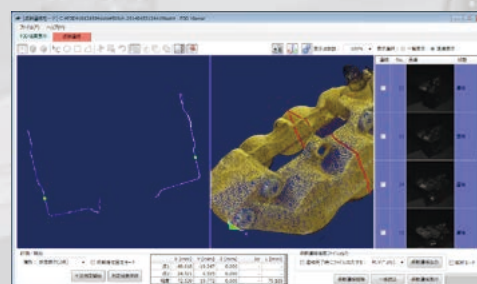

# P3D

Portable 3 Dimension  
NC-2323S

新開発MEMS-LDプロジェクタ搭載  
P3Dはオールインワン！  
もっともコンパクトな3Dスキャナです。

Nikon P3D NC-2323SはOS内蔵。  
誰でも簡単に持ち運べ、デジカメ感覚で  
3次元形状データを取得する事が可能です。

対象にフォーカスを合わせて  
Capture ボタンを押すだけの  
簡単操作。取得したデータは  
その場で確認して簡易計測を  
行う事も可能です。

LCD 上でスクリーンをタッチ  
その場で簡易計測が可能。

- ・ 点間距離
- ・ 面間距離
- ・ 球径、球間距離
- ・ 平面評価
- ・ 断面作成、計測

## ■ 付属ソフトウェア「P3D Viewer」

- ・ P3Dデータバックアップ
- ・ 画像、点群確認
- ・ 分解能変更
- ・ ノイズ除去、メッシュ自動穴埋め
- ・ 簡易測定 (Txt 出力有り)
- ・ 点間距離、面間距離、点～面距離 他
- ・ スクリーンショット機能
- ・ 連結データ作成
- ・ データ出力 (.asc,.ply,.stl)

## P3D NC-2323S 主な仕様 Main Specifications

測定原理	Measuring	パターン投影 位相シフト法
プロジェクタ	Projector	LD光源 MEMSスキャン方式
スタンドオフ	Stand-off	290mm
フォーカス位置	JustFocus	340mm
測定範囲	Measuring Range	230 x 230mm Z = ± 50mm (データ連結可能)
計測点数	Measuring Point	512 x 512、1024 x 1024
精度	Accuracy	最大許容誤差 P <sub>FS,MPE</sub> P <sub>S,MPE</sub> P <sub>FF,MPE</sub> E <sub>MPE</sub> : 0.3mm (JIS B 7441対応)
レーザーパワー	Laser Power	Class 2
データ出力	Data Export	ASCII、STL、PLY (SD、SDHCカードによる外部出力)
本体サイズ・重量	Size and Weight	180x260 x 50mm 1.9kg
簡易計測	Quick Measurement	2点間距離、面間距離、球間距離、円筒間距離、断面 (R・距離・角度)