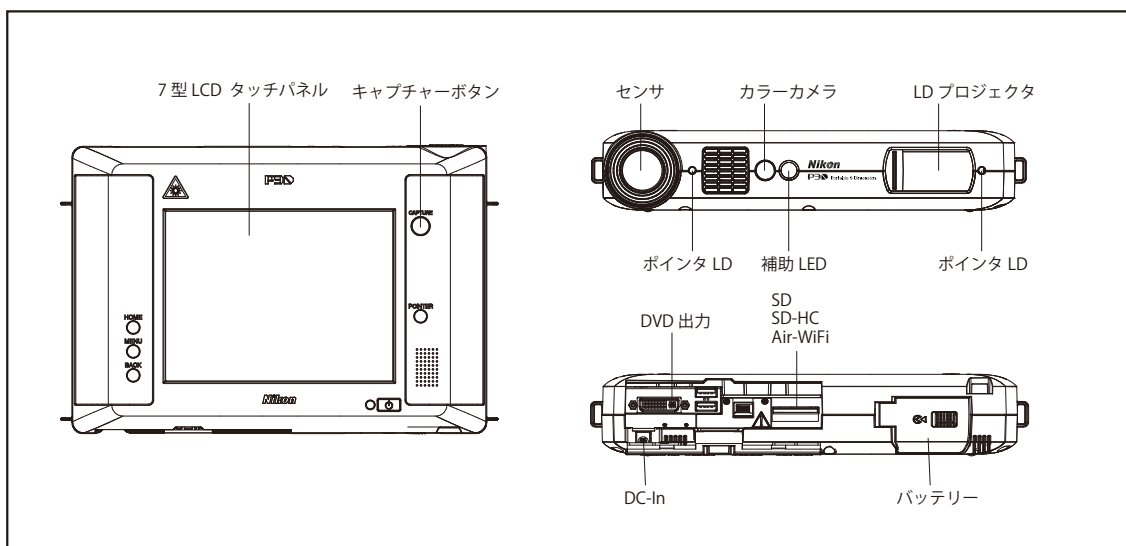

LCD 上でスクリーンをタッチ  
その場で簡易計測が可能。

- ・ 点間距離
- ・ 面間距離
- ・ 球径、球間距離
- ・ 平面評価
- ・ 断面作成、計測

## P3D NC-2323S 主な仕様 Main Specifications

測定原理	Measuring	パターン投影 位相シフト法
プロジェクタ	Projector	LD光源 MEMSスキャン方式
スタンドオフ	Stand-off	290mm
フォーカス位置	JustFocus	340mm
測定範囲	Measuring Range	230 x 230mm Z = ± 50mm (データ連結可能)
計測点数	Measuring Point	512 x 512、1024 x 1024
精度	Accuracy	最大許容誤差 P <sub>FS,MPE</sub> P <sub>S,MPE</sub> P <sub>FF,MPE</sub> E <sub>MPE</sub> : 0.3mm (JIS B 7441対応)
レーザーパワー	Laser Power	Class 2
データ出力	Data Export	ASCII、STL、PLY (SD、SDHCカードによる外部出力)
本体サイズ・重量	Size and Weight	180x260 x 50mm 1.9kg
簡易計測	Quick Measurement	2点間距離、面間距離、球間距離、円筒間距離、断面 (R・距離・角度)